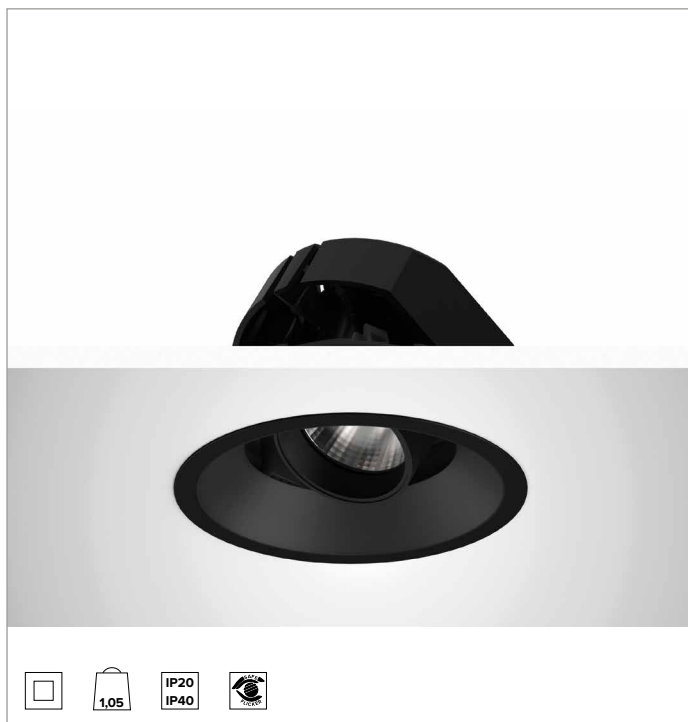

1T8623EL | CCTEVO ARCHITECTURAL 160

Projecteur encastrable orientable à LED en version trim

| | | | | |
|---------------|-----------------|------|---------|----------|
| | 2700K | H(m) | D(m) | Emax(lx) |
| | Ra90 | | 21° | |
| Fixture Power | 34W | 1 | 0.37 | 15178 |
| Source Flux | 3943lm | 2 | 0.75 | 3795 |
| Fixture Flux | 2807lm | 3 | 1.12 | 1686 |
| Efficacy | 82lm/W | 4 | 1.50 | 949 |
| TS1277 | Imax=3849cd/klm | Imax | 15178cd | 5 |
| | | | 1.87 | 607 |

CCT nominale : 2700K

Durée utile (L80/B10) : >50000h tq +25°C

CARACTÉRISTIQUES DE L'ÉCLAIRAGE

SP - optique de précision avec anneau cut-off en silicone noir. Version avec réflecteur à facettes convexes en aluminium anodisé spéculaire et filtre holographique diffuseur. UGR<19 (EN 12464-1).

Optique : RÉFLECTEUR

Ouverture du faisceau : SP

Rendement optique : 71%

Flux appareil : 2807lm

Efficacité lumineuse : 82lm/W

Sécurité photobiologique : Conforme au groupe RG1 (Risque faible)

CARACTÉRISTIQUES MÉCANIQUES

Corps et dissipateur en aluminium noir moulé sous pression. Couvercle noir. Corps optique inclinable jusqu'à 40°, avec blocage mécanique du pointage et règle graduée, et orientable à 358°. Version trim avec anneau intégré noir.